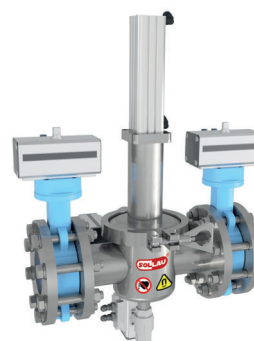

PRŮTOKOVÝ SEPARÁTOR S AUTOMATICKÝM ČIŠTĚNÍM EKO

- MSP-AC EKO 50 N