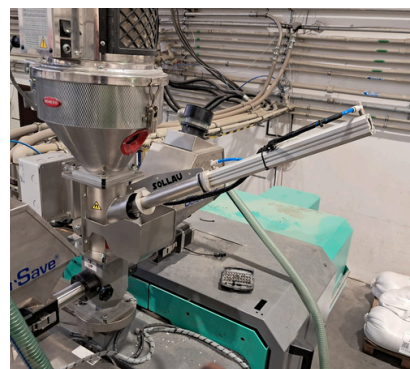

MAGNETICKÝ SEPARÁTOR S AUTOMATICKÝM ČIŠTĚNÍM MSS-AC WORM

MSS-AC WORM chrání váš vstříkolis, trysky i formu před kovovými nečistotami z granulátu.

Čištění probíhá automaticky v nastaveném intervalu bez přerušení výroby a bez zásahu obsluhy.

Automatická magnetická separace za nejnižší cenu na trhu

SPOLEHLIVOST

Separace i při plném naplnění

KONSTRUKCE

Vyztužené tělo pod násypku

ČIŠTĚNÍ

Interval 1 minuta až 10 hodin

CENA

Nejnižší v kategorii automatických separátorů

MSS-AC WORM PNEU

- Automatické čištění - pneuválec
- Volitelná poloha pneumatického válce

MSS-AC WORM ELE

- Automatické čištění - elektrický aktuátor
- Volitelná poloha elektrického válce