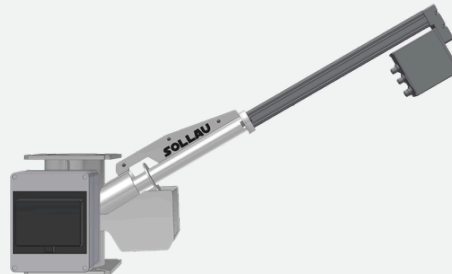

MAGNETICKÝ SEPARÁTOR S AUTOMATICKÝM ČIŠTĚNÍM MSS-AC WORM

MSS-AC WORM chrání váš vstříkolis, trysky i formu před kovovými nečistotami z granulátu.

Čištění probíhá automaticky v nastaveném intervalu bez přerušení výroby a bez zásahu obsluhy.

Automatická magnetická separace za nejnižší cenu na trhu

SPOLEHLIVOST

Separace i při plném naplnění

KONSTRUKCE

Vyztužené tělo pod násypku

ČIŠTĚNÍ

Interval 1 minuta až 10 hodin

CENA

Nejnižší v kategorii automatických separátorů

MSS-AC WORM PNEU

- Automatické čištění - pneuválec
- Volitelná poloha pneumatického válce

MSS-AC WORM ELE

- Automatické čištění - elektrický aktuátor
- Volitelná poloha elektrického válce