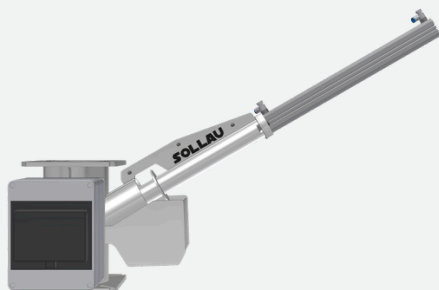

MAGNETICKÝ SEPARÁTOR S AUTOMATICKÝM ČIŠTĚNÍM MSS-AC WORM

MSS-AC WORM chrání váš vstříkolis, trysky i formu před kovovými nečistotami z granulátu.

Čištění probíhá automaticky v nastaveném intervalu bez přerušení výroby a bez zásahu obsluhy.

Automatická magnetická separace za nejnižší cenu na trhu

SPOLEHLIVOST

Separace i při plném naplnění

KONSTRUKCE

Vyztužené tělo pod násypku

ČIŠTĚNÍ

Interval 1 minuta až 10 hodin

CENA

Nejnižší v kategorii automatických separátorů

MSS-AC WORM PNEU

- Automatické čištění - pneuválec
- Volitelná poloha pneumatického válce

MSS-AC WORM ELE

- Automatické čištění - elektrický aktuátor
- Volitelná poloha elektrického válce