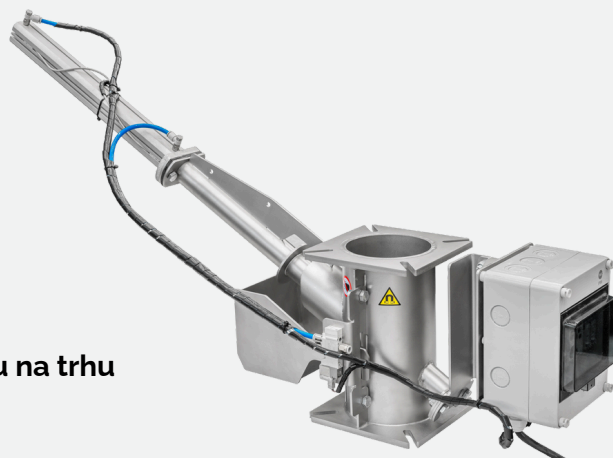

MAGNETICKÝ SEPARÁTOR S AUTOMATICKÝM ČIŠTĚNÍM MSS-AC WORM

MSS-AC WORM chrání váš vstříkolis, trysky i formu před kovovými nečistotami z granulátu.

Čištění probíhá automaticky v nastaveném intervalu bez přerušení výroby a bez zásahu obsluhy.

Automatická magnetická separace za nejnižší cenu na trhu

SPOLEHLIVOST

Separace i při plném naplnění

KONSTRUKCE

Vyztužené tělo pod násypku

ČIŠTĚNÍ

Interval 1 minuta až 10 hodin

CENA

Nejnižší v kategorii automatických separátorů

MSS-AC WORM PNEU

- Automatické čištění - pneuválec
- Volitelná poloha pneumatického válce

MSS-AC WORM ELE

- Automatické čištění - elektrický aktuátor
- Volitelná poloha elektrického válce